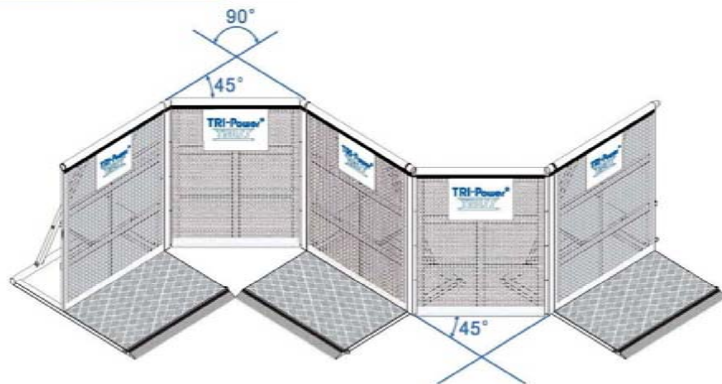

防暴栏 BARRLER

BAR-90-003 RE2 NEW

特点 Features:

- 可折叠模块式设计，便于运输与储存。
 - 可0°-90° 旋转
 - 安装快捷，美观坚固。
 - 可根据客户要求定制
 - 适用于各种活动及演唱会项目等。
- Foldable modular design, easy to transport and storage.
 - 0°-90° Rotation
 - Quick installation, firm in structure.
 - Custom sizes available by requested.
 - Suitable for any events and concerts uses.

规格 Dimensions

材质 Material	EN AW 6082 T6	EN AW 6082 T6
形状 Shape	折叠 Folding	折叠 Folding
储存尺寸 Storage volume	1055 x 1200 x 50 mm	48.54 x 47.24 x 1.97 in
重量 Weight	10 Kg/块	22.1 lbs / piece
灵活性 Flexibility	可0°-90° 角度旋转 0°-90° Rotation	

NEW BAR-90-004 RE2

特点 Features:

- 独特折叠设计，有效节省储存空间。
 - 美观耐用，轻巧实用。
 - 结构坚固，安全稳固。
 - 带活动门设计。
 - 预留线材走线空间。
 - 安装便捷快速。
 - 适用于巡演使用。
 - 可根据客户要求定制。
- Unique folding design, save storage space when it is not in use.
 - Attractive, durable and lightweight features
 - Excellent is safety and firmness
 - With flexible door design
 - Available cable trace go through
 - Easy and quick to install without additional tools
 - Ideal for touring uses
 - Custom made available on request

特点 Features:

- 可折叠模块式设计，便于运输与储存。
 - 270° 转角
 - 安装快捷，美观坚固。
 - 可根据客户要求定制
 - 适用于各种活动及演唱会项目等。
- Foldable modular design, easy to transport and storage.
 - 270° Rotation
 - Quick installation, firm in structure.
 - Custom sizes available by requested.
 - Suitable for any events and concerts uses.