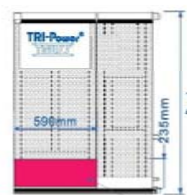

规格 Dimensions

材质 Material	EN AW 6082 T6	EN AW 6082 T6
形状 Shape	折叠 Folding	折叠 Folding
储存尺寸 Storage volume	1055 x 1200 x 50 mm	48.54 x 47.24 x 1.97 in
重量 Weight	10 Kg/块	22.1 lbs / piece
灵活性 Flexibility	可0°-90° 角度旋转 0°-90° Rotation	

1 inch = 25.4 mm 1 m = 3.28 ft 1 lbs = 0.453kg

正视图
Front view

1200mm
47.24"

俯视图
Top view

1055mm
41.54"

透视图
Perspective view

规格 Dimensions

材质 Material	EN AW 6082 T6	EN AW 6082 T6
形状 Shape	折叠 Folding	折叠 Folding
储存尺寸 Storage volume	1020 x 1200 x 100 mm	40.16 x 50.99 x 3.94 in
重量 Weight	32.5 Kg/块	71.74 lbs / piece
灵活性 Flexibility	带活动门设计 With flexible door design	

1 inch = 25.4 mm 1 m = 3.28 ft 1 lbs = 0.453kg

正视图
Front view

590mm
23.6mm
1232mm
48.50"

电缆空间 Cable hole

俯视图
Top view

712mm
28.03"

1250mm
49.22"

透视图
Perspective view

规格 Dimensions		
材质 Material	EN AW 6082 T6	EN AW 6082 T6
形状 Shape	折叠 Folding	折叠 Folding
储存尺寸 Storage volume	1055 x 1200 x 100 mm	40.54 x 47.24 x 3.94 in
自重 Weight	33 Kg/块	72.8 lbs / piece
灵活性 Flexibility	脚踏门设计 With flexible door design	
1 inch = 25.4 mm 1 m = 3.28 ft 1 lbs = 0.453kg		